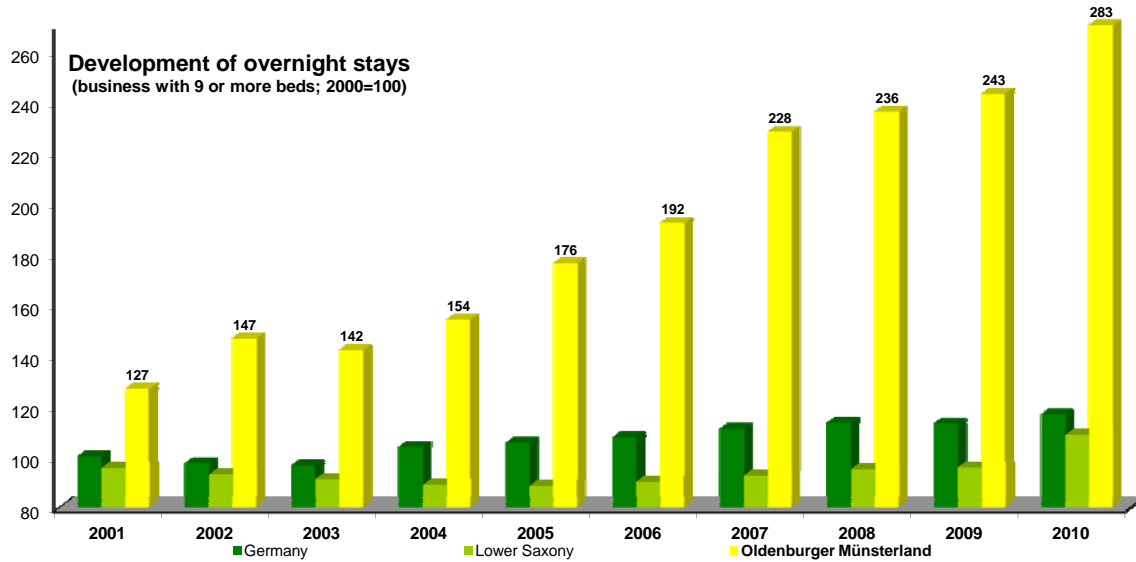

## 9.5. Tourism

Overnight stays <sup>1)</sup>	2000	2001	2002	2003	2004	2005	2006	2007	2008	2009	2010
Germany	326.343.991	326.633.155	317.509.965	315.127.500	338.768.840	343.981.015	351.223.970	361.839.734	369.580.000	368.737.000	380.334.025
Lower Saxony	35.454.062	33.880.736	32.967.912	32.305.507	31.504.197	31.322.279	31.913.499	32.809.789	33.714.415	33.935.648	38.478.945
<b>Oldenburger Münsterland</b>	<b>239.588</b>	<b>303.400</b>	<b>351.158</b>	<b>340.208</b>	<b>368.857</b>	<b>422.024</b>	<b>460.282</b>	<b>546.083</b>	<b>565.144</b>	<b>582.087</b>	<b>678.208</b>
Germany	100	100	97	97	104	105	108	111	113	113	117
Lower Saxony	100	96	93	91	89	88	90	93	95	96	109
<b>Oldenburger Münsterland</b>	<b>100</b>	<b>127</b>	<b>147</b>	<b>142</b>	<b>154</b>	<b>176</b>	<b>192</b>	<b>228</b>	<b>236</b>	<b>243</b>	<b>283</b>

<sup>1)</sup> businesses with 9 or more beds

Source: Landesbetrieb für Statistik und Kommunikationstechnologie Niedersachsen (LSKN)

Arrivals <sup>1)</sup>	2000	2001	2002	2003	2004	2005	2006	2007	2008	2009	2010
Germany	108.284.138	107.392.904	105.484.413	106.294.745	116.411.417	120.573.874	125.236.529	129.863.843	132.959.000	132.838.000	140.014.772
Lower Saxony	10.566.928	9.620.917	9.531.079	9.529.774	9.392.384	9.558.863	9.882.792	10.221.081	10.592.827	10.687.659	12.050.555
<b>Oldenburger Münsterland</b>	<b>124.233</b>	<b>151.921</b>	<b>169.920</b>	<b>166.112</b>	<b>171.595</b>	<b>184.570</b>	<b>198.991</b>	<b>215.397</b>	<b>227.739</b>	<b>232.936</b>	<b>255.181</b>
Germany	100	99	97	98	108	111	116	120	123	123	129
Lower Saxony	100	91	90	90	89	90	94	97	100	101	114
<b>Oldenburger Münsterland</b>	<b>100</b>	<b>122</b>	<b>137</b>	<b>134</b>	<b>138</b>	<b>149</b>	<b>160</b>	<b>173</b>	<b>183</b>	<b>187</b>	<b>205</b>